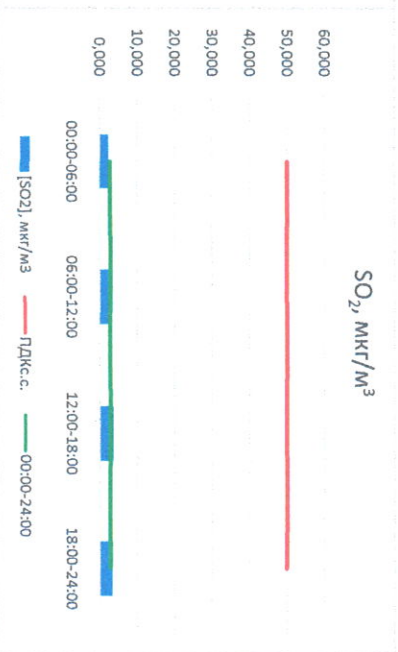

Отчёт о состоянии атмосферного воздуха за 05.12.2022 г.

Направление ветра	[NO ₁], мкг/м ³	[NO ₂], мкг/м ³	[CO], мкг/м ³	[SO ₂], мкг/м ³	[Пыль], мкг/м ³	
00:00-06:00	ЮВ 139	0,000	8,668	0,233	2,297	5,130
06:00-12:00	ЮВ 139	0,631	13,343	0,280	2,368	8,848
12:00-18:00	ЮВ 138	0,988	16,875	0,266	3,602	14,181
18:00-24:00	ЮВ 138	1,061	15,132	0,260	3,370	6,083
ПДК _{с.с.}	ЮВ 138	0,670	13,505	0,260	2,909	8,561
ПДК _{с.с.}	-	-	100,0	3,0	50,0	150,0