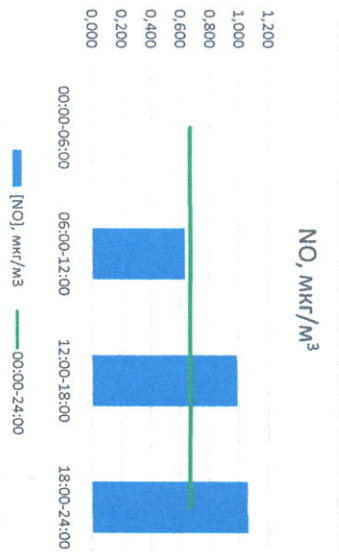

Отчёт о состоянии атмосферного воздуха за 05.12.2022 г.

Направление ветра	[NO ₁], мкг/м ³	[NO ₂], мкг/м ³	[CO], мкг/м ³	[SO ₂], мкг/м ³	[Пыль], мкг/м ³	
00:00-06:00	ЮВ 139	0,000	8,668	0,233	2,297	5,130
06:00-12:00	ЮВ 139	0,631	13,343	0,280	2,368	8,848
12:00-18:00	ЮВ 138	0,988	16,875	0,266	3,602	14,181
18:00-24:00	ЮВ 138	1,061	15,132	0,260	3,370	6,083
ПДК _{с.с.}	ЮВ 138	0,670	13,505	0,260	2,909	8,561
ПДК _{с.с.}	-	-	100,0	3,0	50,0	150,0