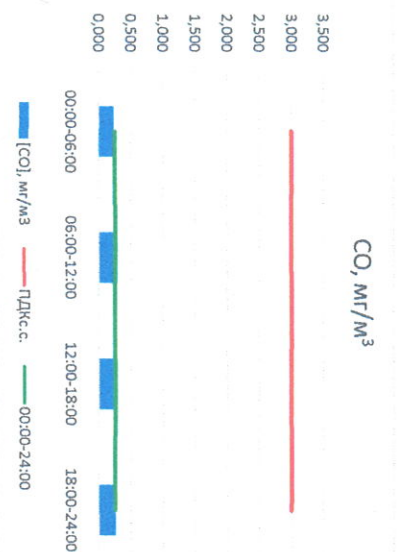

Отчёт о состоянии атмосферного воздуха за 05.12.2022 г.

Направление ветра	[NO ₁], мкг/м ³	[NO ₂], мкг/м ³	[CO], мкг/м ³	[SO ₂], мкг/м ³	[Пыль], мкг/м ³	
00:00-06:00	ЮВ 139	0,000	8,668	0,233	2,297	5,130
06:00-12:00	ЮВ 139	0,631	13,343	0,280	2,368	8,848
12:00-18:00	ЮВ 138	0,988	16,875	0,266	3,602	14,181
18:00-24:00	ЮВ 138	1,061	15,132	0,260	3,370	6,083
ПДК _{с.с.}	ЮВ 138	0,670	13,505	0,260	2,909	8,561
ПДК _{с.с.}	-	-	100,0	3,0	50,0	150,0