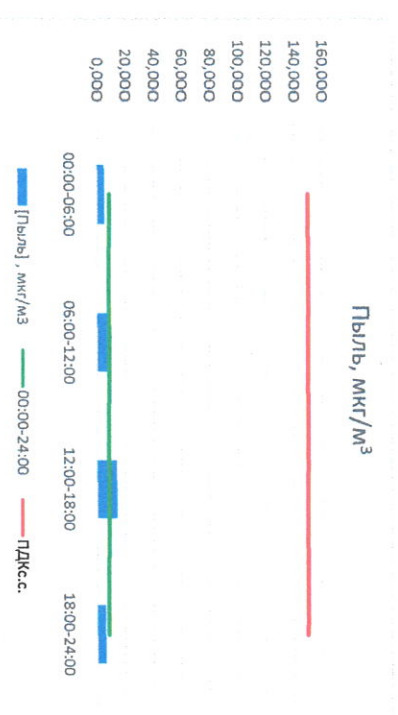

Отчёт о состоянии атмосферного воздуха за 05.12.2022 г.

Направление ветра	[NO ₁], мкг/м ³	[NO ₂], мкг/м ³	[CO], мкг/м ³	[SO ₂], мкг/м ³	[Пыль], мкг/м ³	
00:00-06:00	ЮВ 139	0,000	8,668	0,233	2,297	5,130
06:00-12:00	ЮВ 139	0,631	13,343	0,280	2,368	8,848
12:00-18:00	ЮВ 138	0,988	16,875	0,266	3,602	14,181
18:00-24:00	ЮВ 138	1,061	15,132	0,260	3,370	6,083
ПДК _{с.с.}	ЮВ 138	0,670	13,505	0,260	2,909	8,561
ПДК _{с.с.}	-	-	100,0	3,0	50,0	150,0