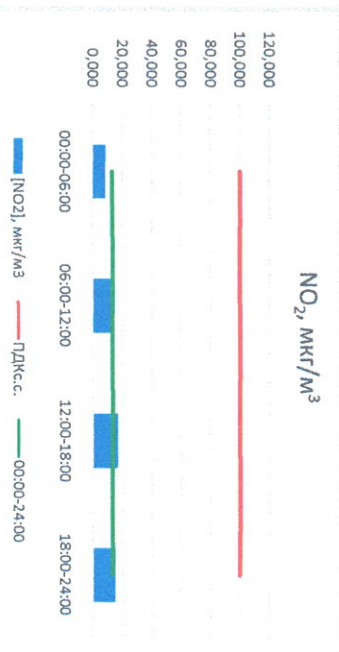

Отчёт о состоянии атмосферного воздуха за 05.12.2022 г.

Направление ветра	[NO ₁], мкг/м ³	[NO ₂], мкг/м ³	[CO], мкг/м ³	[SO ₂], мкг/м ³	[Пыль], мкг/м ³	
00:00-06:00	ЮВ 139	0,000	8,668	0,233	2,297	5,130
06:00-12:00	ЮВ 139	0,631	13,343	0,280	2,368	8,848
12:00-18:00	ЮВ 138	0,988	16,875	0,266	3,602	14,181
18:00-24:00	ЮВ 138	1,061	15,132	0,260	3,370	6,083
ПДК _{с.с.}	ЮВ 138	0,670	13,505	0,260	2,909	8,561
ПДК _{с.с.}	-	-	100,0	3,0	50,0	150,0